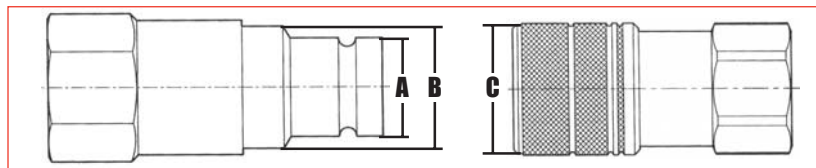

COUPLEURS RAPIDE
QUICK COUPLINGS

Réf. mâle Male ref.	Réf. femelle Female ref.	Filet Thread	Corp Body	Bar Bar	A mm	B mm	C mm
Coupleurs face plate / Flat faced coupling							
69/9471-2	69/9472-2	3/8 BSP	3/8	250	19.8	23.9	32.7
69/9471-3	69/9472-3	3/8 BSP					30.00
69/9471-5	69/9472-5	1/2 BSP	3/8	250	19.8	23.9	32.7
69/9471-6	69/9472-6	1/2 BSP					30.00
69/9471-7	69/9472-7	M16 x 1.5	3/8	350	19.8	23.9	32.7
69/9471-8	69/9472-8	1/2 BSP	1/2	200	24.5	30.4	37.7
69/9471-9	69/9472-9	1/2 BSP					40.00
69/9471-15	69/9472-15	3/4 BSP	3/4	200	30.0	38.7	47.4