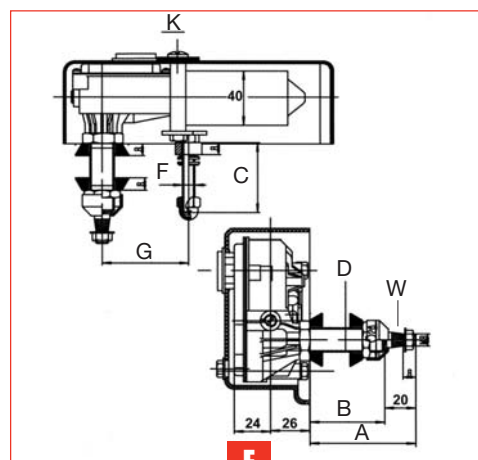

4

5

6

C

D

E

Réf. Ref.		Volt.	Rotation Rotation		Vitesse Speed	A (mm)	B (mm)	C (mm)	D	F	G (mm)	W (Ømm)	Type Type	Fig.
44/1980-39 (199412)	80°	12	G. - LH.	-	1	80	30	-	M20 x 1	-	60	A12 x M8	C	4
44/1980-40 (545534)	70°	24	G. - LH.	-	2	110	60	-	M20 x 1	-	60	A12 x M8	C	
44/1980-32 (610075, 174055)	85°	12	G. - LH.	-	2	69	48	55	M14	M8	57	A8 x M6	D	5
44/1980-31 (563841)	85°	12	G. - LH.	-	1	53	33	16	M16 x 1	M8	57	A10 x M8	E	6