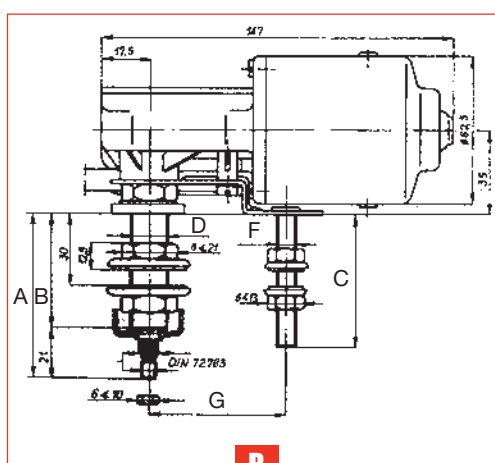

1

2

3

A

B

Réf. Ref.		Volt.	Rotation Rotation		Vitesse Speed	A (mm)	B (mm)	C (mm)	D	F	G (mm)	W (Ømm)	Type Type	Fig.
44/1980-70 (473390)	85°	12	-	-	1	61	46	-	M10 x 1	-	-	6	A	1
44/1980-85 (198126)	85°	12	-	-	1	115	99	-	M10 x 1	-	45	6	A	2
44/1980-33 (202659, 610092)	85°	12	-	-	1	67	42	-	M12 x 1	-	45	A8 x M6	A	
44/1980-71 (573070)	85°	12	-	-	1	119	94	-	M12 x 1	-	45	A8 x M6	A	3
44/1980-34 (175856)	80°	12	G. - LH.	v	1	79	58	55	M12 x 1	M8	50 ⇄ 57	A8 x M6	B	
44/1980-72 (199414, 208889)	80°	12	G. - LH.	-	1	79	58	55	M16 x 1	M8	50 ⇄ 57	A8 x M6	B	
44/1980-73 (551330, 562054)	80°	12	D. - RH.	-	1	69	48	50	M16 x 1	M8	50 ⇄ 57	A8 x M6	B	
44/1980-74 (551567)	80°	12	D. - RH.	-	1	69	48	35	M16 x 1	M8	50 ⇄ 57	A8 x M6	B	
44/1980-35 (454542)	80°	24	G. - LH.	v	1	79	58	55	M12 x 1	M8	50 ⇄ 57	A8 x M6	B	
44/1980-36 (573050)	90°	12	G. - LH.	v	1	79	58	55	M12 x 1	M8	50 ⇄ 57	A8 x M6	B	
44/1980-37 (573125, 573199)	90°	24	G. - LH.	v	1	79	58	55	M12 x 1	M8	50 ⇄ 57	A8 x M6	B	
44/1980-38 (205243, 54556)	110°	12	G. - LH.	v	1	79	58	55	M12 x 1	M8	50 ⇄ 57	A8 x M6	B	
44/1980-75 (552760)	110°	12	G. - LH.	-	1	79	58	55	M12 x 1	M8	50 ⇄ 57	A8 x M6	B	
44/1980-76 (631TH87)	110°	24	G. - LH.	v	1	79	58	55	M12 x 1	M8	50 ⇄ 57	A8 x M6	B	