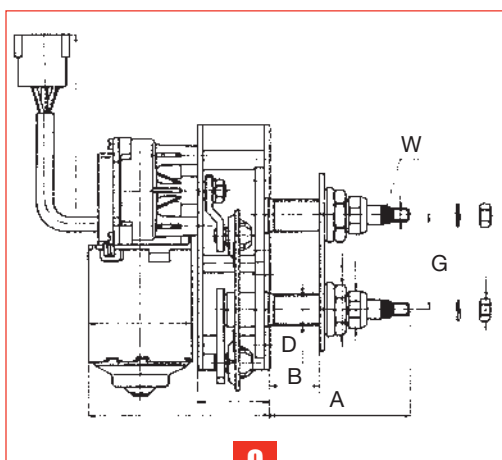

4

5

6

C

D

E

Réf. Ref.		Volt.	Rotation Rotation		Vitesse Speed	A (mm)	B (mm)	C (mm)	D	F	G (mm)	W (Ømm)	Type Type	Fig.
44/1980-39 (199412)	80°	12	G. - LH.	-	1	80	30	-	M20 x 1	-	60	A12 x M8	C	4
44/1980-40 (545534)	70°	24	G. - LH.	-	2	110	60	-	M20 x 1	-	60	A12 x M8	C	
44/1980-32 (610075, 174055)	85°	12	G. - LH.	-	2	69	48	55	M14	M8	57	A8 x M6	D	5
44/1980-31 (563841)	85°	12	G. - LH.	-	1	53	33	16	M16 x 1	M8	57	A10 x M8	E	6