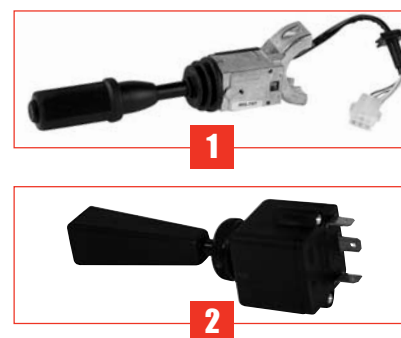

Les références des pièces sont indicatives.
Nos pièces ne sont pas d'origine

"THE RELIABLE SERVICE"

Part numbers are quoted for reference purposes only.
Our parts and accessories are not original.