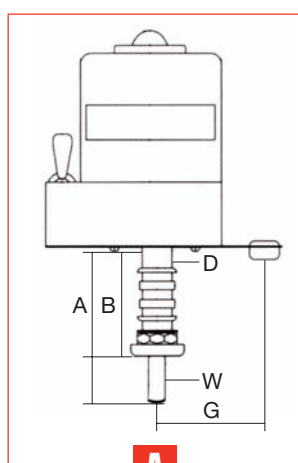

1

2

3

A

B

Réf. Ref.		Volt.	Rotation Rotation		Vitesse Speed	A (mm)	B (mm)	C (mm)	D	F	G (mm)	W (Ømm)	Type Type	Fig.
44/1980-70 (473390)	85°	12	-	-	1	61	46	-	M10 x 1	-	-	6	A	1
44/1980-85 (198126)	85°	12	-	-	1	115	99	-	M10 x 1	-	45	6	A	2
44/1980-33 (202659, 610092)	85°	12	-	-	1	67	42	-	M12 x 1	-	45	A8 x M6	A	
44/1980-71 (573070)	85°	12	-	-	1	119	94	-	M12 x 1	-	45	A8 x M6	A	3
44/1980-34 (175856)	80°	12	G. - LH.	v	1	79	58	55	M12 x 1	M8	50 ⇄ 57	A8 x M6	B	
44/1980-72 (199414, 208889)	80°	12	G. - LH.	-	1	79	58	55	M16 x 1	M8	50 ⇄ 57	A8 x M6	B	
44/1980-73 (551330, 562054)	80°	12	D. - RH.	-	1	69	48	50	M16 x 1	M8	50 ⇄ 57	A8 x M6	B	
44/1980-74 (551567)	80°	12	D. - RH.	-	1	69	48	35	M16 x 1	M8	50 ⇄ 57	A8 x M6	B	
44/1980-35 (454542)	80°	24	G. - LH.	v	1	79	58	55	M12 x 1	M8	50 ⇄ 57	A8 x M6	B	
44/1980-36 (573050)	90°	12	G. - LH.	v	1	79	58	55	M12 x 1	M8	50 ⇄ 57	A8 x M6	B	
44/1980-37 (573125, 573199)	90°	24	G. - LH.	v	1	79	58	55	M12 x 1	M8	50 ⇄ 57	A8 x M6	B	
44/1980-38 (205243, 54556)	110°	12	G. - LH.	v	1	79	58	55	M12 x 1	M8	50 ⇄ 57	A8 x M6	B	
44/1980-75 (552760)	110°	12	G. - LH.	-	1	79	58	55	M12 x 1	M8	50 ⇄ 57	A8 x M6	B	
44/1980-76 (631TH87)	110°	24	G. - LH.	v	1	79	58	55	M12 x 1	M8	50 ⇄ 57	A8 x M6	B	