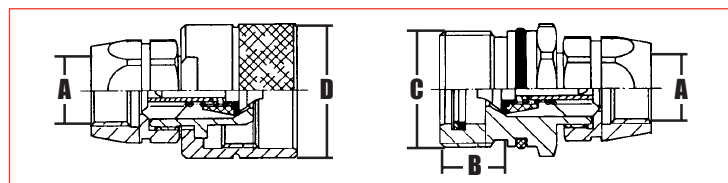

Réf. mâle Male ref.	Réf. femelle Female ref.	A	Bar Bar	B mm	C mm	D mm
Coupleurs rapide à visser / Quick coupling to screw						
69/9465-2	69/9466-2	3/8 BSP	450	17	M28x2,0	34
69/9465-5	69/9466-5	1/2 BSP	400	22	M36x2,0	42
69/9465-8	69/9466-8	M22x1,5	300	28	M42x2,0	48
69/9465-10	69/9466-10	3/4 BSP	300	35	M48x3,0	55
69/9465-11	69/9466-11	1 BSP	300	35	M48x3,0	55

Les références des pièces sont indicatives.
Nos pièces ne sont pas d'origine

"THE RELIABLE SERVICE"

Part numbers are quoted for reference purposes only.
Our parts and accessories are not original.