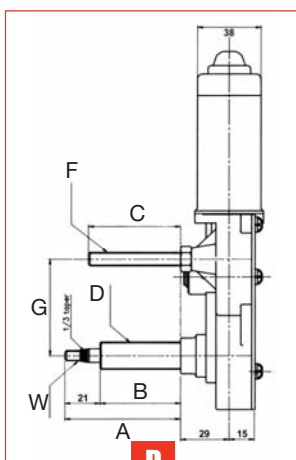

4

5

6

C

D

E

Réf. Ref.		Volt.	Rotation Rotation		Vitesse Speed	A (mm)	B (mm)	C (mm)	D	F	G (mm)	W (Ømm)	Type Type	Fig.
44/1980-39 (199412)	80°	12	G. - LH.	-	1	80	30	-	M20 x 1	-	60	A12 x M8	C	4
44/1980-40 (545534)	70°	24	G. - LH.	-	2	110	60	-	M20 x 1	-	60	A12 x M8	C	
44/1980-32 (610075, 174055)	85°	12	G. - LH.	-	2	69	48	55	M14	M8	57	A8 x M6	D	5
44/1980-31 (563841)	85°	12	G. - LH.	-	1	53	33	16	M16 x 1	M8	57	A10 x M8	E	6