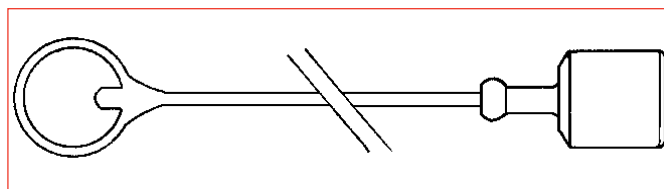

BOUCHONS POUR COUPLEURS CAPS FOR FLAT FACED

Réf. Ref.	Ø mm
Face plate mâle / Male flat faced	
69/9496-1	19.8
69/9496-2	24.5
69/9496-3	30.0
Face plate femelle / Female flat faced	
69/9496-10	32.7
69/9496-11	37.7
69/9496-12	47.4