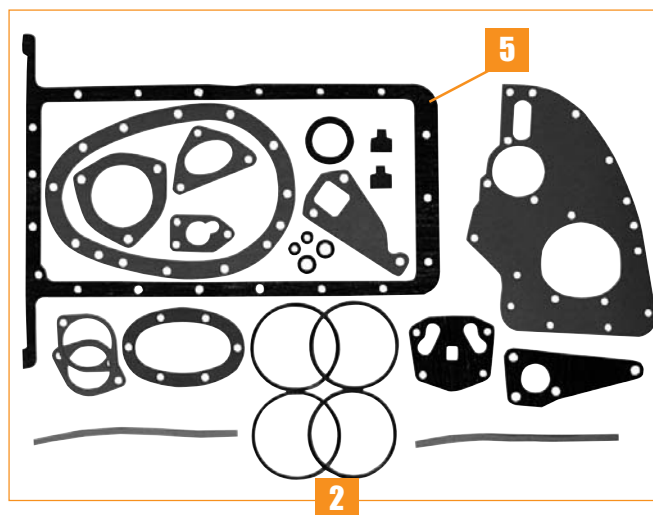

JOINTS MOTEUR ENGINE GASKET SETS

Types d'engins Machines types	Poch. de rodage Top gasket set	Pochette complém. Bottom gasket set	Joint de culasse Cyl. head gasket	It cache soupape Rock. cover gasket	Joint de carter Sump gasket
	1	2	3	4	5
Moteur Leyland / Leyland engine Type de moteur / Engine type: 4.98NT					
520, 520HL, 520M, 525, 525B, 530, 530B, 530B HL	45/71-280 (81300268, 78G1395, 81300204)	45/72-280 (81300205, 78G1258)	45/73-280 (81300238, NKJ202, 81300200)	45/74-280 (81300202, 08800125, CMK1343)	45/75-280 (81300214, 02310150, 96K614, 98800129)
Moteurs Perkins/ Perkins engine Type de moteur / Engine type: A4.236 (LD) - AT4.236 (LJ) - AC4.236 (LH)					
520-2, 520-2HL, 520-4, 520-4HL, 520M-2, 520M-4, 520S, 525-2, 525-4, 525B-2, 525B-2HL, 525B-4, 530-2, 530-4, 530-2HL, 530-4HL, 530B HL-2, 530B HL-4, 530B-2, 530B-4, 540B2, 540B4, 540BM2, 540BM4	45/71-282 (A) (02101487, 02100074, 02100240, 02100239, 68248, 94429, 68249, 94427, 02102075, 02202265, 92510, 68250, 89297, 02101186, 02100241, 02100446, 02101489, 02101397)	45/72-282 (02102209, 02102077, 02101488, 02102053, 02100075, 02101366, 02101896, 02101917, 02101398)	45/73-282 (A) (02100117, 02100849, 02102066, 36812338, 36812341, 36812349)	45/74-281 (02101749, 02100036, 36811131, 02100842, 02102064, 02102049, 36811132, 02101902)	45/75-281 (02201379, 02102069, 02100060)
AC4.236 (LH) 525, 530, 530B HL-2, 530B HL-4	45/71-281 (B) (02102035, 02200865, 02101895, 02202266)		45/73-281 (B) (02101879, 02102037, 02102185)		

(A) Alésage / Bore 103.19
(B) Alésage / Bore 104.20