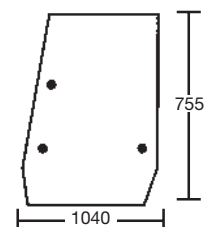

Avant inférieur / Lower front

45/4015-23T
(82730251)
Gauche / LH.

45/4016-23T
(82730252)
Droit / RH.

Porte / Door

45/4020-43T
(82730324)
Gauche & Droit
LH. & RH.

VITRERIE
GLASS

3CX series - cabine blanche / white cab