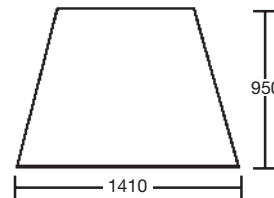

Pare-brise / Windscreen

45/4000-40
(82720082)
Claire / Clear

45/4001-4
(82720082T)
Teintée / Tinted

Porte / Door

45/4020-13
(82720077)
Gauche & Droit
LH. & RH.
Claire / Clear

45/4020-13T
(82730100)
Gauche & Droit
LH. & RH.
Teintée / Tinted