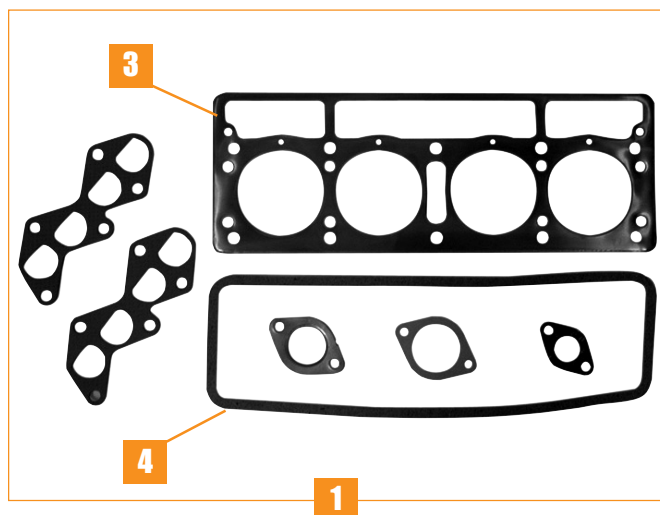

JOINTS MOTEUR ENGINE GASKET SETS

Types d'engins Machines types	Poch. de rodage Top gasket set	Pochette complém. Bottom gasket set	Joint de culasse Cyl. head gasket	It cache soupape Rock. cover gasket	Joint de carter Sump gasket
	1	2	3	4	5
Moteur Leyland / Leyland engine Type de moteur / Engine type: 4.98NT					
520, 520HL, 520M, 525, 525B, 530, 530B, 530B HL	45/71-280 (81300268, 78G1395, 81300204)	45/72-280 (81300205, 78G1258)	45/73-280 (81300238, NKJ202, 81300200)	45/74-280 (81300202, 08800125, CMK1343)	45/75-280 (81300214, 02310150, 96K614, 98800129)
Moteurs Perkins/ Perkins engine Type de moteur / Engine type: A4.236 (LD) - AT4.236 (LJ) - AC4.236 (LH)					
520-2, 520-2HL, 520-4, 520-4HL, 520M-2, 520M-4, 520S, 525-2, 525-4, 525B-2, 525B-2HL, 525B-4, 530-2, 530-4, 530-2HL, 530-4HL, 530B HL-2, 530B HL-4, 530B-2, 530B-4, 540B2, 540B4, 540BM2, 540BM4	45/71-282 (A) (02101487, 02100074, 02100240, 02100239, 68248, 94429, 68249, 94427, 02102075, 02202265, 92510, 68250, 89297, 02101186, 02100241, 02100446, 02101489, 02101397)	45/72-282 (02102209, 02102077, 02101488, 02102053, 02100075, 02101366, 02101896, 02101917, 02101398)	45/73-282 (A) (02100117, 02100849, 02102066, 36812338, 36812341, 36812349)	45/74-281 (02101749, 02100036, 36811131, 02100842, 02102064, 02102049, 36811132, 02101902)	45/75-281 (02201379, 02102069, 02100060)
AC4.236 (LH) 525, 530, 530B HL-2, 530B HL-4	45/71-281 (B) (02102035, 02200865, 02101895, 02202266)		45/73-281 (B) (02101879, 02102037, 02102185)		

(A) Alésage / Bore 103.19
(B) Alésage / Bore 104.20