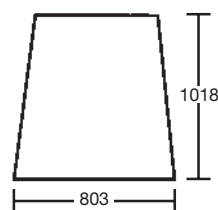

Porte supérieur / Top door

45/4022-21
(82720176)
Gauche & Droit / LH. & RH.
Claire / Clear

45/4022-21T
(82730196)
Gauche & Droit / LH. & RH.
Teintée / Tinted