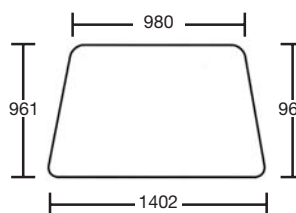

45/4032-8
(82730471)

Porte supérieur / Top door

45/4030-7
(82730473)

VITRERIE GLASS

Loadall / farm special
520S, 526S, 528S, 520-55 & 526-55

Pare-brise / Windscreen

45/4001-25
(82730519)

Fenêtre latérale / Side window