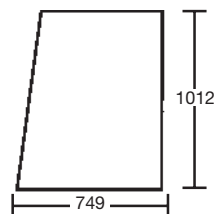

Fenêtre latérale / Side window

45/4047-23
(82720177)
Gauche & Droit / LH. & RH.
Claire / Clear

45/4047-23T
(82730197)
Gauche & Droit / LH. & RH.
Teintée / Tinted