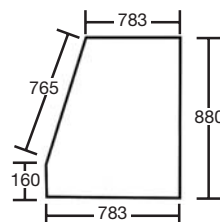

45/4032-7
(82780191)

Porte supérieur / Top door

45/4022-43
(82720471)

VITRERIE
GLASS

Fastrac
1115, 1135, 2115, 2125, 2135, 2150
Vitres teintées / Tinted glasses

Pare-brise / Windscreen

45/4001-22
(82730344)