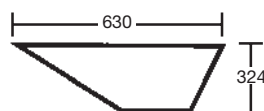

Porte inférieur / Lower door

45/4021-21
(82720170)
Gauche & Droit / LH. & RH.
Claire / Clear

45/4021-21T
(82730189)
Gauche & Droit / LH. & RH.
Teintée / Tinted