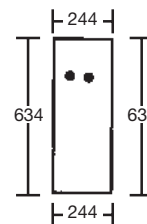

45/4043-21
(82730472)
G. / LH.

Fenêtre arrière / Rear window

45/4072-95
(82730426)

Ouverture - 1 trou
Opening - 1 hole

Fenêtre arrière / Rear window

45/4075-13
(82730425)

Fixe - 2 trous
Fixed - 2 holes

Porte inférieur / Lower door