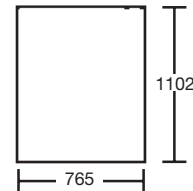

Fenêtre arrière / Rear window