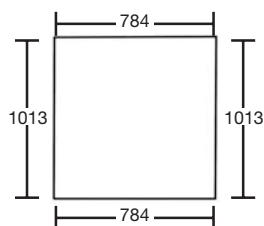

45/4032-8
(82730471)

Porte supérieur / Top door

45/4030-7
(82730473)

VITRERIE GLASS

Loadall / farm special
520S, 526S, 528S, 520-55 & 526-55

Pare-brise / Windscreen

45/4001-25
(82730519)

Fenêtre latérale / Side window