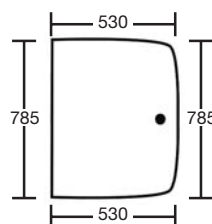

Fenêtre arrière / Rear window

45/4072-94
(82720302)

Ouverture - 1 trou
Opening - 1 hole