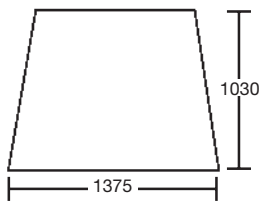

45/4032-7
(82780191)

Porte supérieur / Top door

45/4022-43
(82720471)

VITRERIE
GLASS

Fastrac
1115, 1135, 2115, 2125, 2135, 2150
Vitres teintées / Tinted glasses

Pare-brise / Windscreen

45/4001-22
(82730344)