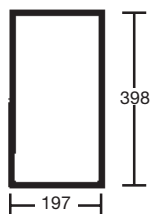

Avant inférieur / Lower front

45/4012-27
(82720216)
Gauche & Droit
LH. & RH.
Claire / Clear