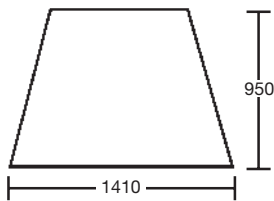

VITRERIE
GLASS

3CX series - cabine noire / black cab

Pare-brise / Windscreen

45/4000-40
(82720082)
Claire / Clear

45/4001-4
(82720082T)
Teintée / Tinted