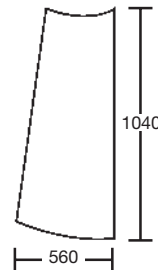

Coins arrière / Rear corner

45/4069-9T
(82730337)
Gauche / LH.

45/4069-10T
(82730338)
Droit / RH.