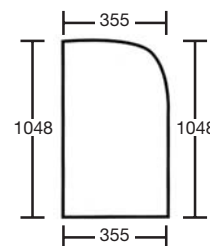

VITRERIE GLASS

530-70/120, 532-70/120, 535-70/95 & 120,
537-135, 540-70/120/135 & 170

Pare-brise / Windscreen

45/4001-24
(82730501)

Fenêtre latérale / Side window

45/4045-20T
(82730500)
Dr. / RH.

45/4043-20T
(82730502)
G. / LH.