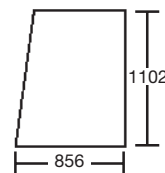

45/4081-1
(82720066) ⇔291763
Gauche & Droit / LH. & RH.
Teintée / Tinted
Fixe / Fixed