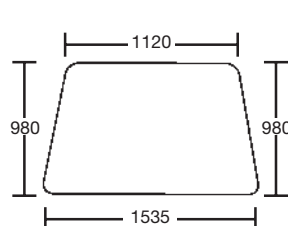

VITRERIE GLASS

530-70/120, 532-70/120, 535-70/95 & 120,
537-135, 540-70/120/135 & 170

Pare-brise / Windscreen

45/4001-24
(82730501)

Fenêtre latérale / Side window

45/4045-20T
(82730500)
Dr. / RH.

45/4043-20T
(82730502)
G. / LH.