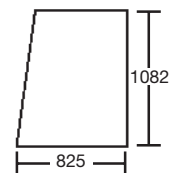

45/4081-1
(82720066) ⇔291763
Gauche & Droit / LH. & RH.
Teintée / Tinted
Fixe / Fixed

45/4047-22
(82720081) 291764⇔
Gauche & Droit / LH. & RH.
Teintée / Tinted
Fixe / Fixed

Avant inférieur / Lower front