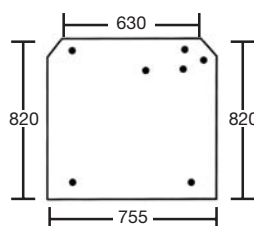

Fenêtre arrière / Rear window

45/4071-38T
(82730460)

768740⇒770958