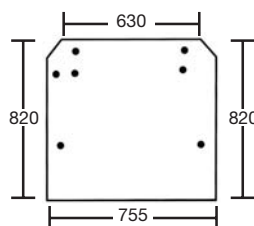

Fenêtre arrière / Rear window

45/4071-39T
(82730499)

770959⇒