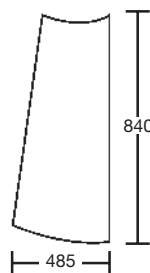

Coins arrière / Rear corner

45/4069-11T
(82730254)
Gauche / LH.

45/4069-12T
(82730253)
Droit / RH.