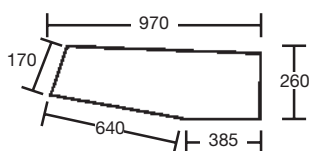

Porte inférieur / Lower door