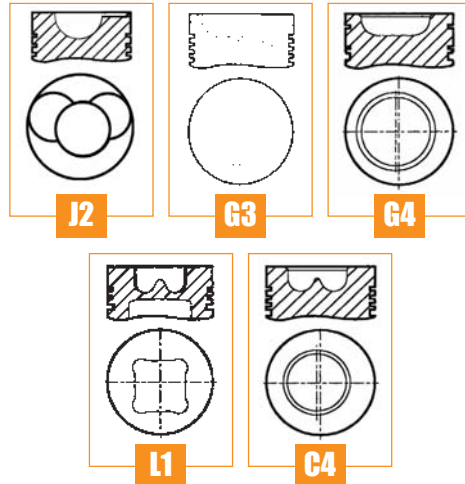

PISTONS
PISTONS

- A: Hauteur de compression (mm)
Compression height (mm)
- B: Profondeur chambre combustion (mm)
Combustion bowl depth (mm)
- D: Hauteur totale (mm)
Overall length (mm)
- E: Diamètre de l'axe de piston (mm)
Gudgeon pin diameter (mm)