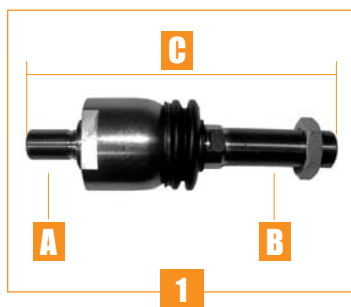

**DIRECTION
STEERING**

Types d'engins Machines types	Réf. Ref.	Dimensions	Fig.
520, 520LE, 520S, 520SLE, 520-55, 524-50, 526, 526LE, 526S, 526SLE, 526-55, 526-55FS, 527-55, 527-55S, 528S, 528-70, 530, 530FS, 530FS Super, 530FS Plus, 530S, 530Super AG, 535-60, 535-60FS, 535-60FSPlus, 530-70, 530-70F/S, 530-70F/S LE, 530-70 LE, 530-70Sway, 535-95, 535-95FS, 535-95FSPlus, 535-95Sway, 540, 540FS, 540FSPlus, 540FSSuper, 540SuperAG, 540-70, 540-70F/S, 540-70F/S LE, 540-70 LE, 540-70Sway, 540-70LESway	45/495-274 (44817902)	A: M22 x 1.5 RH B: M28 x 1.5 RH C: 225 mm	1
526-55, 526-55FS	45/490-274 (10905624, 10905646)	D: 22 x 20 E: M20 x 1.5 RH F: 375 mm	2