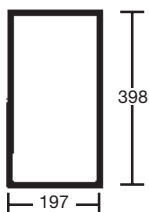

Avant inférieur / Lower front

45/4012-27
(82720216)
Gauche & Droit
LH. & RH.
Claire / Clear

Les références des pièces sont indicatives.
Nos pièces ne sont pas d'origine

"THE RELIABLE SERVICE"

Part numbers are quoted for reference purposes only.
Our parts and accessories are not original.