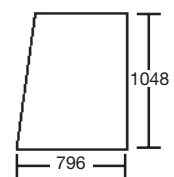

45/4082-1
(82720067) ⇔291763
Gauche & Droit / LH. & RH.
Claire / Clear
Coulissante / Hinged