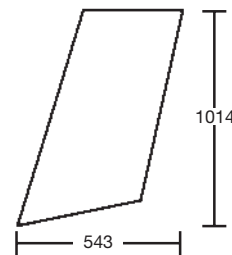

45/4047-33
(82720270/1)
Gauche & Droit / LH. & RH.
Claire / Clear

45/4047-33T
(82730270/1)
Gauche & Droit / LH. & RH.
Teintée / Tinted

Porte inférieur / Lower door

45/4021-28
(82720264/5)
Gauche & Droit / LH. & RH.
Claire / Clear