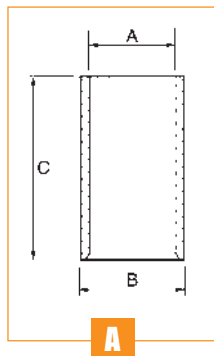

CHEMISES LINERS

- A: Alésage (mm)
  Nominal bore diameter (mm)
- B: Diamètre extérieur (mm)
  Outside diameter (mm)
- C: Hauteur totale (mm)
  Overall length (mm)
- D: Diamètre colerette (mm)
  Flange diameter (mm)
- E: Hauteur colerette (mm)
  Flange width (mm)
- F: Hauteur lèvre de feu (mm)
  Fire lip height (mm)

Réf. Ref.	Type Type	A mm	B mm	C mm	D mm	E mm	F mm
Chemises finies / Fully-finished liners							
45/35-290	C	97.993	110.790	218.260	117.090	8.900	-
45/35-291	C	97.981	108.762	221.500	117.090	8.890	-
45/35-292	C	97.970	108.890	218.330	117.040	8.740	-
45/35-293	D	98.48	103.19	227.28	106.45	3.86	0.89
45/35-294	C	98.48	104.20	226.44	107.37	3.81	-
45/35-296	C	100.00	104.33	226.44	107.44	3.86	-
45/35-297	C	100.00	104.11	228.00	107.34	3.90	0.89
Chemises semi-finies / Semi-finished liners							
45/36-293	D	98.48	103.24	227.28	106.23	3.86	0.89
45/36-294	C	98.48	104.20	226.44	107.37	3.81	-
45/36-295	C	100.00	104.33	226.44	107.44	3.86	-
45/36-296	A	98.48	103.26	228.98	-	-	-
45/36-297	C	99.08	104.11	228.00	107.34	3.91	0.98