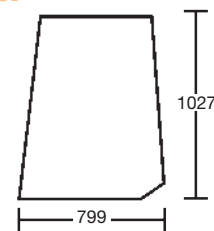

Porte / Door

45/4020-13
(82720077)
Gauche & Droit
LH. & RH.
Claire / Clear

45/4020-13T
(82730100)
Gauche & Droit
LH. & RH.
Teintée / Tinted