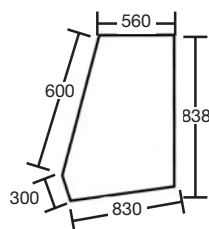

Porte supérieur / Top door

45/4030-6T
(82730303)