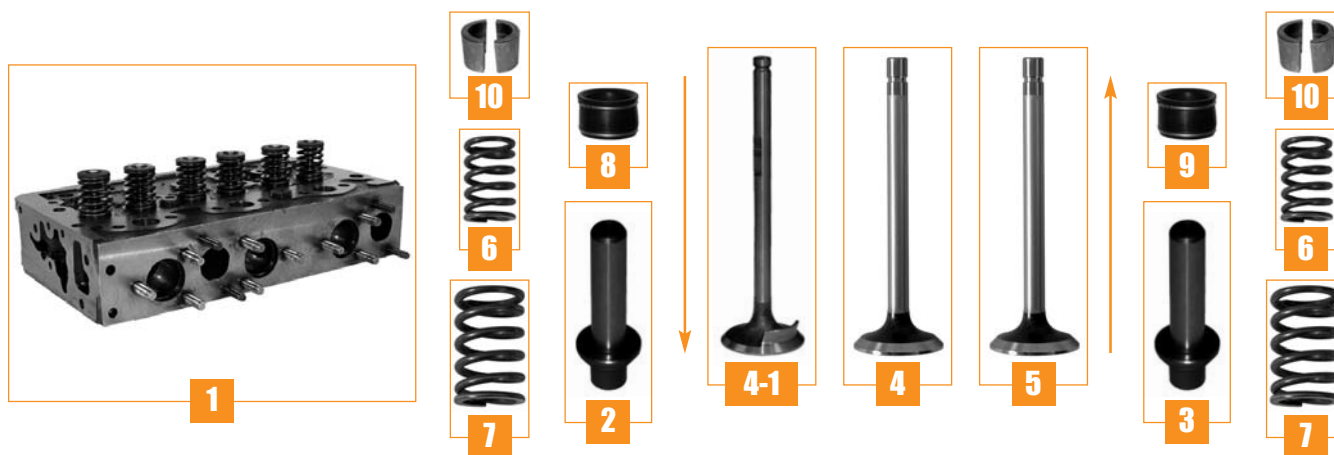

SOUPAPES ET PIÈCES CONNEXES CYLINDER HEAD PARTS

Types d'engins Machines types	Culasse Cylinder head	Guide guide		Soup. valve (Std)	
		Admis. Inlet	Échap. Exhaust	Admis. Inlet	Échap. Exhaust
	1	2	3	4	5
Moteur Leyland / Leyland engine Type de moteur / Engine type: 4.98NT					
520, 520HL, 520M, 525, 525B, 530, 530B, 530B HL		45/41-293 (02300501, 86K144, 98800047)	45/41-294 (02300502, 86K145, 98800048)	45/42-293 (4-1) (02300015, 86K983) 45/42-294 (02301255, 02300905)	45/43-293 (02301257, 02300016, HJK2165, 86K944)
Moteurs Perkins / Perkins engine Type de moteur / Engine type: A4,236 (LD)					
520-2, 520-2HL, 520-4, 520-4HL, 520M-2, 520M-4, 520S, 525-2, 525-4, 525B-2, 525B-2HL, 525B-4, 530-2, 530-4, 530-2HL, 530-4HL, 530B HL-2, 530B HL-4, 530B-2, 530B-4, 540B2, 540B4, 540BM2, 540BM4	45/40-295 (02101748, 02101584, 02100014, 02101924, 02102084, 02101882, 02101606)	45/41-295 (02201649, 02101883, 02101788, 02200868, 02100633, 33261732)	45/41-296 (02102189, 02101884, 02101789, 02100634, 33261752)	45/42-295 (02100022, 31431641) Spec. std Low rated 45/42-299 (02100212, 31431315) Spéc. sup. High rated	45/43-295 (02100023, 31431851) Spec. std Low rated 45/43-298 (02101607) Spéc. sup. High rated
Moteurs Perkins / Perkins engine Type de moteur / Engine type: AC4,236 (LH)					
525, 530, 530B HL-2, 530B HL-4		45/41-295 (02201649, 02101883, 02101788, 02200868, 02100633, 33261732)	45/41-296 (02102189, 02101884, 02101789, 02100634, 33261752)	45/42-296 (02101377)	45/43-298 (02101607)
Moteurs Perkins / Perkins engine Type de moteur / Engine type: AT4,236 (LJ)					
520-2, 520-2HL, 520-4, 520-4HL, 520M-2, 520M-4, 525-2, 525-4, 525B-2, 525B-2HL, 525B-4HL, 530-2, 530-4, 530-2HL, 530-4HL, 530B HL-2, 530B HL-4, 530B-4, 540B4, 540BM4		45/41-295 (02201649, 02101883, 02101788, 02200868, 02100633, 33261732)	45/41-296 (02102189, 02101884, 02101789, 02100634, 33261752)	45/42-296 (02101377)	45/43-298 (02101607)

Les références des pièces sont indicatives.
Nos pièces ne sont pas d'origine

"THE RELIABLE SERVICE"

Part numbers are quoted for reference purposes only.
Our parts and accessories are not original.