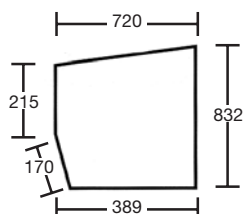

Porte inférieur / Lower door

45/4032-6T
(82720401)