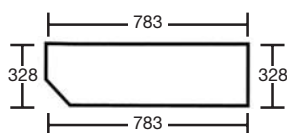

45/4032-7
(82780191)

Porte supérieur / Top door

45/4022-43
(82720471)

VITRERIE
GLASS

Fastrac
1115, 1135, 2115, 2125, 2135, 2150
Vitres teintées / Tinted glasses

Pare-brise / Windscreen

45/4001-22
(82730344)