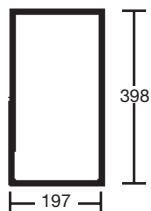

Avant inférieur / Lower front

45/4012-27
(82720216)
Gauche & Droit / LH. & RH.
Claire / Clear