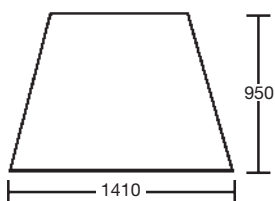

VITRERIE GLASS

3CX series - cabine grise / grey cab

Pare-brise / Windscreen

45/4000-40
(82720082)
Claire / Clear

45/4001-4
(82720082T)
Teintée / Tinted