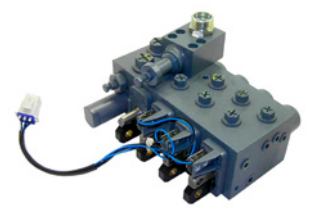

REF 51038315