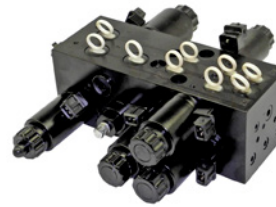

REF 50446265