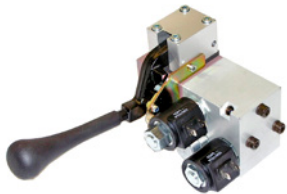

REF 51229595