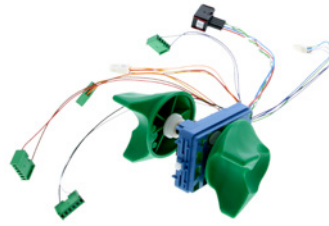

UNITÉS DE COMMANDE JUNGHEINRICH

Type : AS2409

Type : A2409iS

Type : MP1514

Type : AS4814plus

Type : AS2405i

Type : AS4812

Type : AS2403iC

Type : AS4814iK

REF 51165622, 51359819, 51359826

REF 51617924

REF 51588347

TÊTES DE TIMON – ACCÉLÉRATEURS JUNGHEINRICH

Grande tête de timon : **différentes références**

Petite tête de timon : **différentes références**

REF 50023659

CHARGEURS DE BATTERIE JUNGHEINRICH

Chargeur : **différentes références**

Chargeur : **différentes références**

Chargeur : **différentes références**

Chargeur : **différentes références**

BLOCS DE DISTRIBUTION JUNGHEINRICH