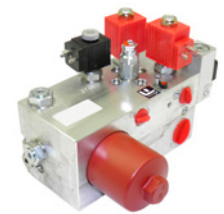

REF 50303891