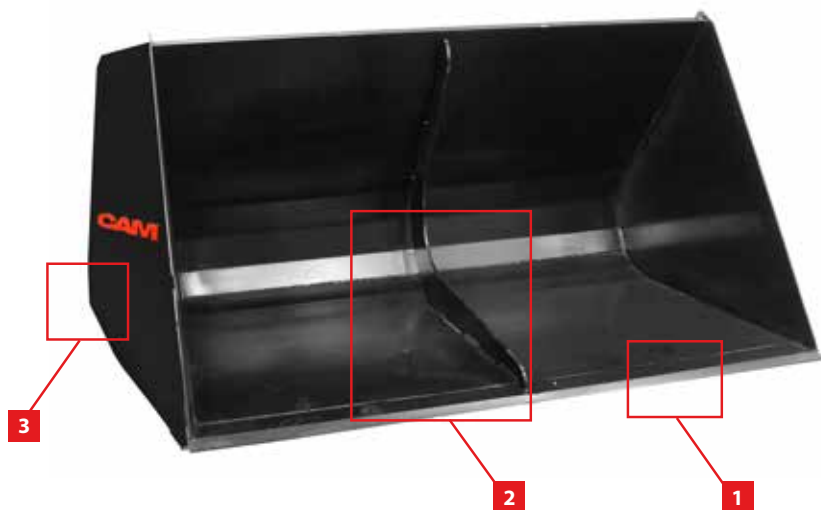

El diseño cuidadosamente concebido de nuestros cucharones dio como resultado una forma cónica. Esto le ahorrará espacio al transportar sus implementos. La soldadura de calidad garantiza que su cucharón sea duradero durante muchos años.

Actualmente, la variedad de cucharones de CAM attachments sigue en aumento. Con una amplia gama de diferentes capacidades y conexiones para Genie, JCB, JLG, Manitou y Merlo, seguramente encontrará el cucharón que necesita.

Características

1. Lámina reforzada de acero para aumentar la resistencia al desgaste.
2. Nervadura de refuerzo en el interior del cucharón para evitar deformaciones.*
3. Soldadura de alta calidad para una durabilidad óptima.
4. La forma cónica hace que sea fácil de llenar y vaciar completamente el cubo.
5. Bandas de desgaste a lo largo de la parte inferior del cucharón protegen el reverso del implemento.
6. Perfiles de refuerzo curvados le dan al cucharón una mayor fuerza y resistencia.
7. Placas laterales perfiladas para mayor fuerza.
8. Filo cortante extremadamente duradero: dureza 500HB.

* Válido solo para los cucharones a partir de 2000 l de volumen.

Diferentes modelos disponibles

- Cucharón con volumen 2500 l
  Cucharón universal
- Cucharón con volumen de 2000 l
  Cucharón universal
- Cucharón con volumen de 900 l
  Cucharón de excavación

Capacidad de carga media

recomendada para máquinas con **motores de 50-100 CV**

Capacidad de carga pesada

recomendada para máquinas con **motores de 100-200 CV**