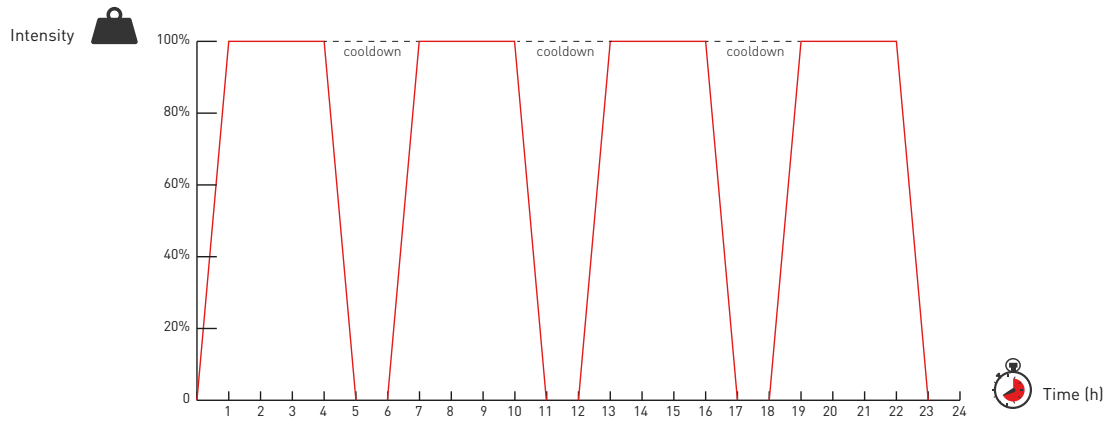

RECOMMENDED USE