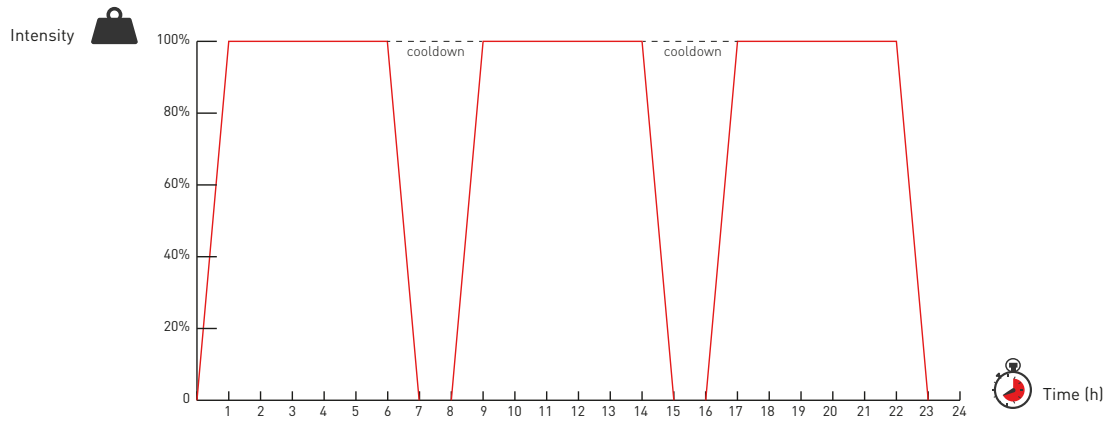

RECOMMENDED USE