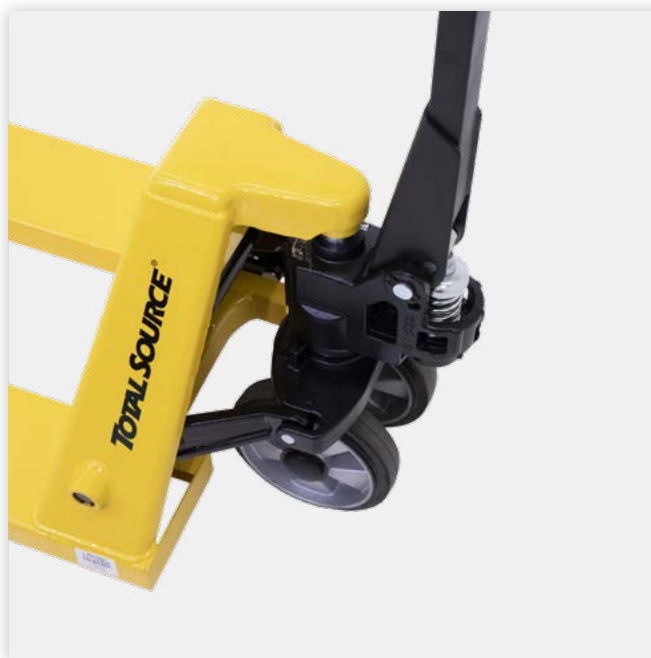

REF 102PM2582

**AVEȚI NEVOIE
DE O RIDICARE?
NOI VĂ PUTEM
AJUTA!**

PE STOC ÎN POLONIA.

Transpalet manual

- ✓ Capacitate de încărcare: 2500 kg
- ✓ Înălțime maximă (cu mâner) : 1240 mm
- ✓ Înălțime minimă: 80 mm
- ✓ Tip pompă: standard
- ✓ Lungime furci: 1150 mm
- ✓ Material: oțel
- ✓ Înălțime de ridicare: 200 mm
- ✓ Lățime totală: 540 mm

Transportul și ridicarea paletelor încărcate devin ușoare și eficiente cu acest transpalet manual.

SPUNEȚI ADIO DURERILOR DE SPATE!