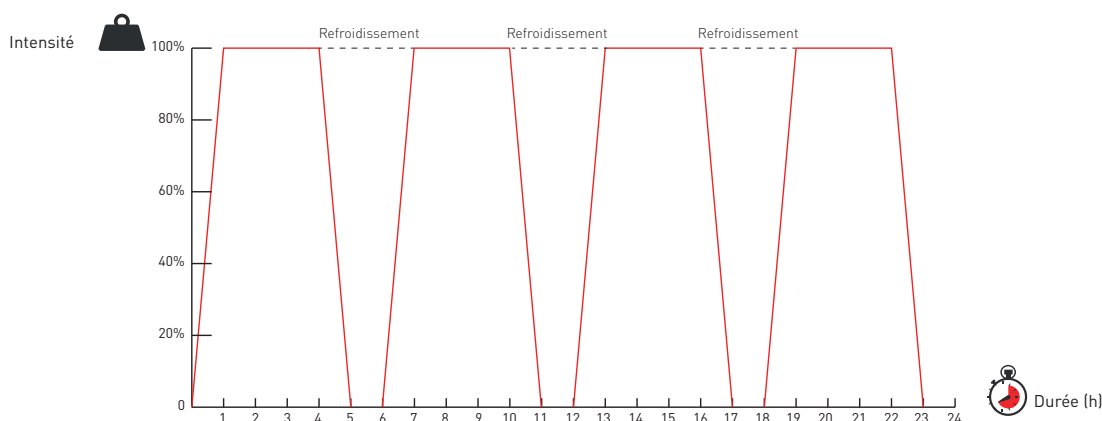

PNEUS PLEINS STANDARD TOTALSOURCE

Nos pneus pleins standard offrent une grande fiabilité pour un usage général. Le profil large et l'empreinte plate sont conçus pour optimiser la durée de vie du pneu. Les pneus sont dotés de pavés massifs et crampons profonds offrant une adhérence optimale et une stabilité supérieure.

UTILISATION RECOMMANDÉE

AVANTAGES DE CE TYPE DE PNEU

Profil large et empreinte plate

Utilisation économique, haute sécurité et confort d'utilisation.