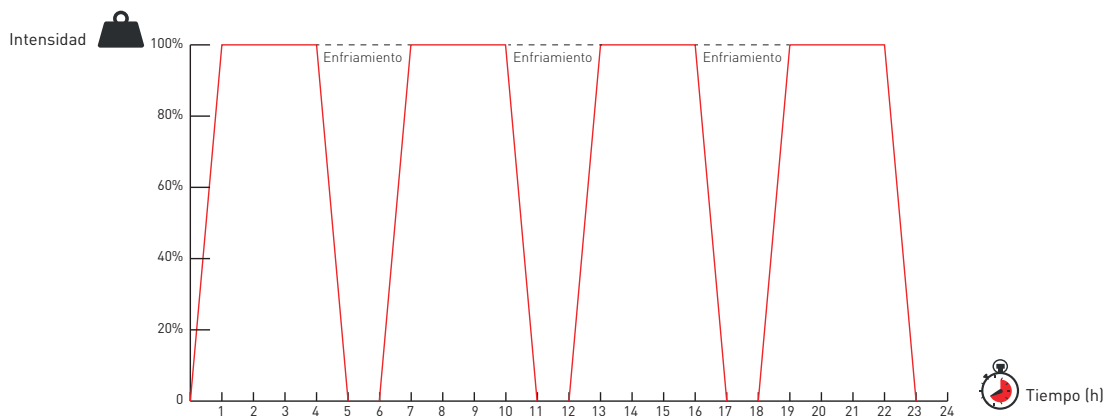

RUEDA MACIZA ESTÁNDAR TOTALSOURCE

Nuestra rueda maciza estándar ofrece una gran fiabilidad para uso general. Su perfil ancho y su huella plana están diseñados para maximizar la vida útil del neumático. Equipado con grandes bloques de banda de rodadura y tacos profundos, ofrece la mejor tracción posible al mismo tiempo que garantiza la máxima estabilidad.

USO RECOMENDADO

VENTAJAS DE ESTE TIPO DE NEUMÁTICO

Perfil de la banda de rodadura ancho y huella plana
Funcionamiento económico, mayor seguridad y comodidad durante el uso.