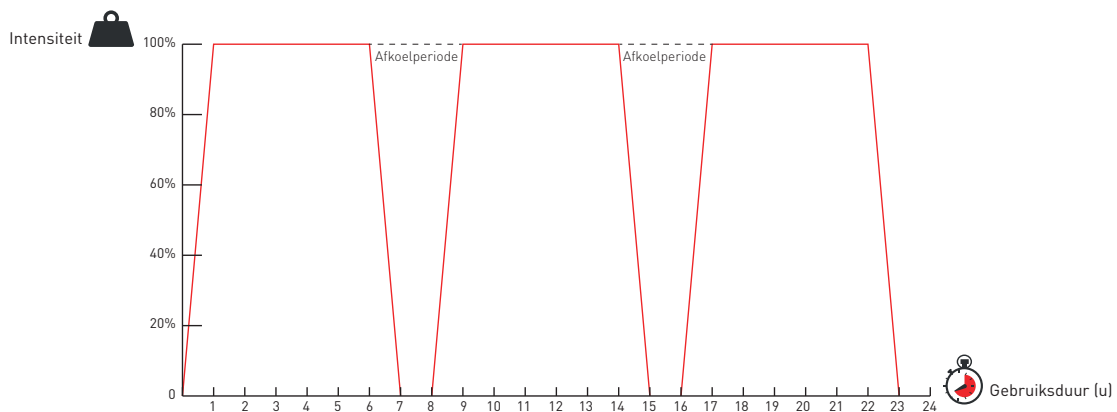

TOTALSOURCE PREMIUM

VOLLE BAND

Ontworpen met behulp van de nieuwste technologie om de prestaties te maximaliseren bij middelzware tot zware magazijntaken. Het ontwerp met de drievoudige samenstelling omvat een stevige zijwandbescherming. Geproduceerd met materialen waarmee uitstekende algemene prestaties kunnen worden geleverd.

AANBEVOLEN GEBRUIK

VOORDELEN VAN DIT TYPE BAND

Doorlopend centraal profiel

Vermindert trillingen en rolweerstand.

Drielaagige band geproduceerd met hoogwaardige materialen

Langer bestand tegen slijtage. Je band heeft minder last van oververhitting.