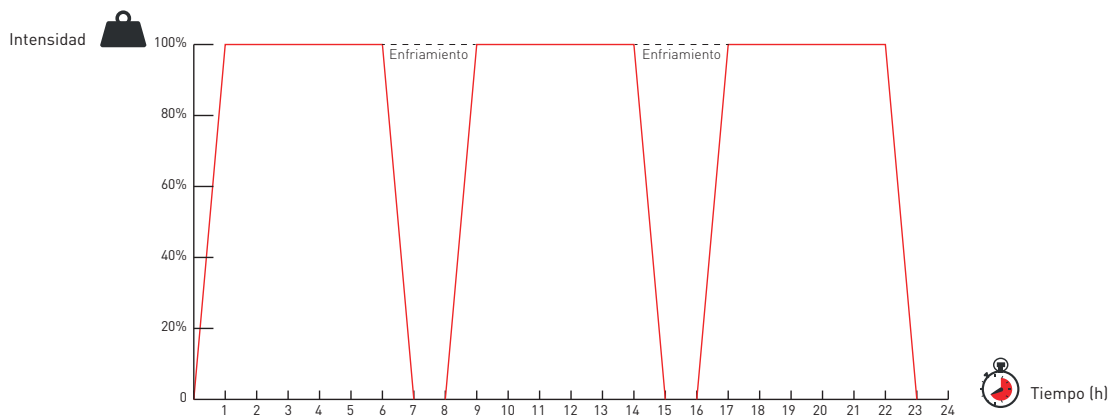

RUEDA MACIZA PREMIUM TOTALSOURCE

Diseñadas empleando la última tecnología para maximizar el rendimiento en tareas de almacenaje de media y gran resistencia. El diseño de triple compuesto incluye protección de paredes laterales de gran resistencia. Fabricadas con materiales para ofrecer un gran rendimiento general.

USO RECOMENDADO

VENTAJAS DE ESTE TIPO DE NEUMÁTICO

Taco central continuo

Reduce la vibración y la resistencia al rodamiento.

Neumático de tres capas fabricado con materiales de primera calidad

Resiste el desgaste durante más tiempo
Su neumático sufre un menor debilitamiento por el calor.