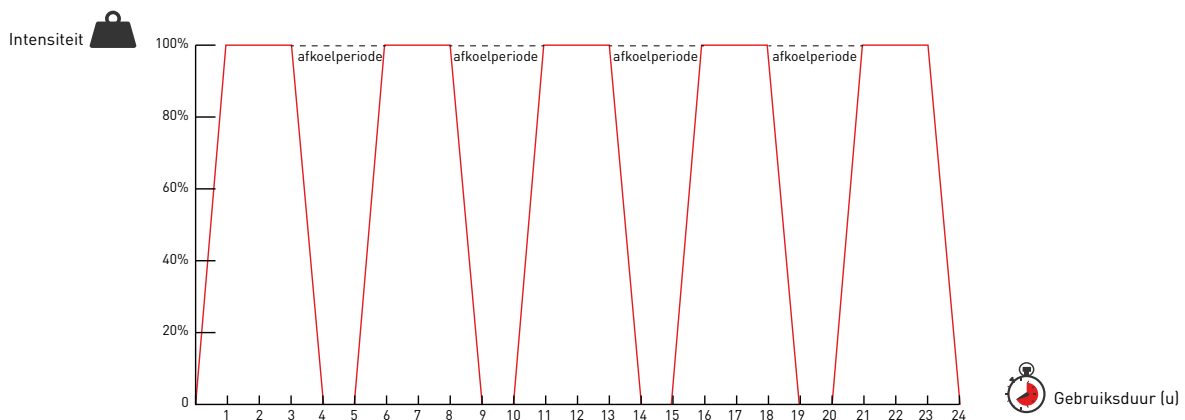

BASICLINE

VOLRUBBEREN BAND

Ideaal voor dagelijks, niet-intensief gebruik. Een lange levensduur dankzij de twee lagen hoogwaardig materiaal. De basislaag is versterkt met stalen ringen om de band perfect op de velg te bevestigen en te voorkomen dat de band op de velg doorslipt.

AANBEVOLEN GEBRUIK

VOORDELEN VAN DIT TYPE BAND

Klassiek en stevig loopvlakpatroon
Biedt uitstekende tractie en stabiliteit.