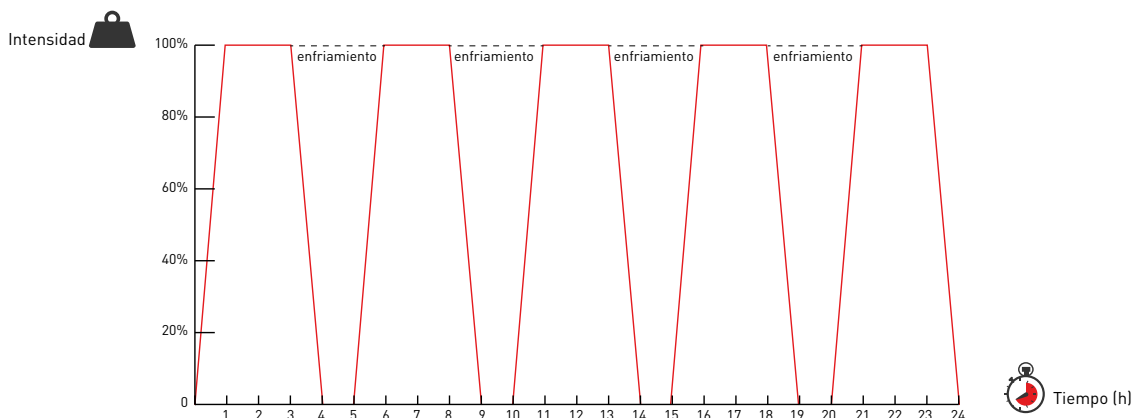

RUEDA MAGICA BASICLINE

Ideal para un uso diario de baja intensidad. Gran durabilidad gracias a sus dos capas de materiales de calidad. La capa base ha sido reforzada con anillas de acero para que se adapte perfectamente a la llanta y evite que se deslice sobre la llanta.

USO RECOMENDADO

VENTAJAS DE ESTE TIPO DE NEUMÁTICO

Patrón clásico y firme de la banda de rodamiento

Confiere gran tracción y estabilidad.