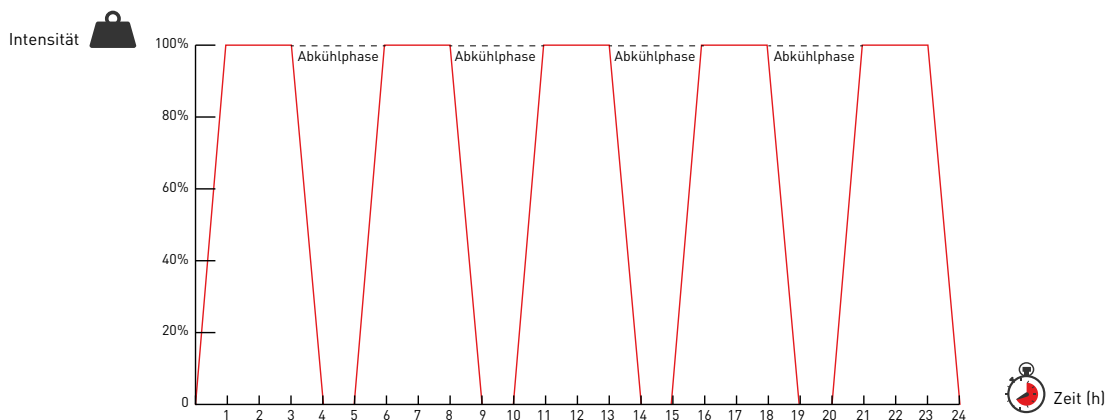

BASICLINE =VOLLGUMMIREIFEN

Ideal für den täglichen, wenig intensiven Gebrauch. Hohe Lebensdauer dank zweier Schichten aus hochwertigem Material. Die Basisschicht wurde mit Stahlringen verstärkt, um den Reifen perfekt an die Felge anzupassen und ein Verrutschen auf der Felge zu verhindern.

EMPFOHLENE VERWENDUNG

VORTEILE DIESER ART VON REIFEN

Klassisches und festes Reifenprofil
Bietet hervorragende Traktion und Stabilität.