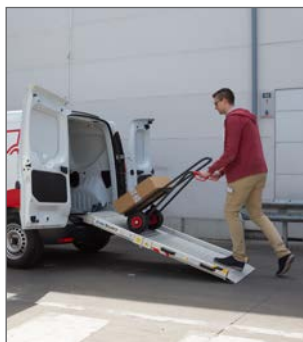

6. Nadat de klus is afgewerkt, sluit en beveilig de laadramp met behulp van alle beveiligingen. Vooral u vertrekt dient u steeds de veiligheidsriem aan te brengen om de laadramp vast te zetten.