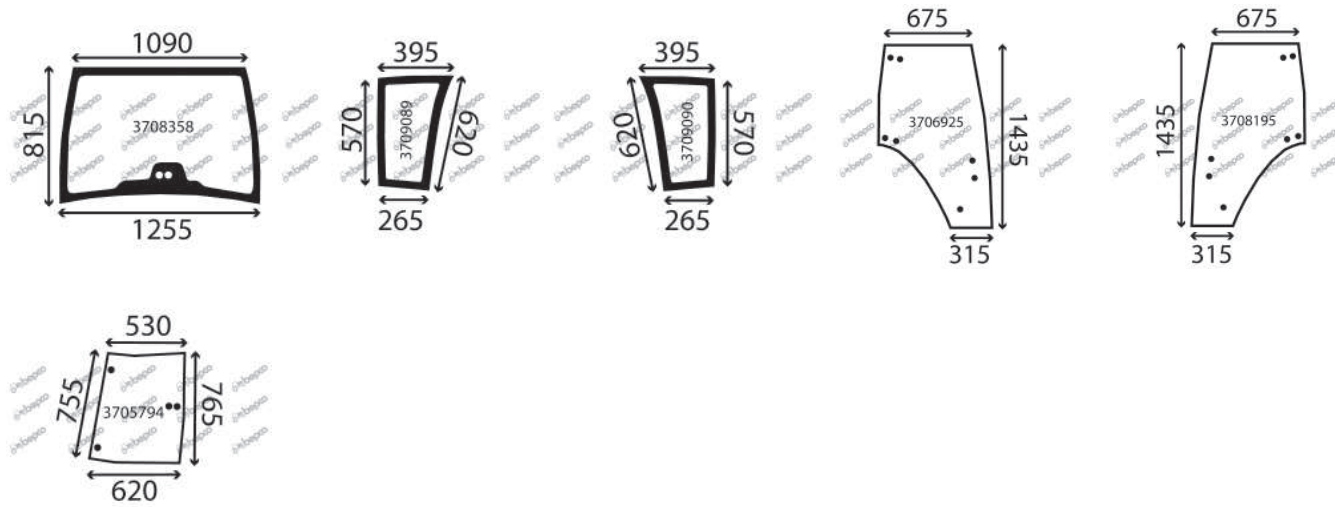

A=815 B=815 NA C=817 D=817 NA E=818 F=818 NA G=820 H=820 NA

DESCRIPTION	GLASSINTER REFERENCE	BEPKO REFERENCE	OEM REFERENCE	TYPE OF MACHINE	NOTE
OPENING FRONT WINDOW GREEN CURVED	3708358	B37723	G716810040051	A B C D E F G H	
GLUE KIT - 310ML CARTRIDGE	AP11002	70/4110-21		A B C D E F G H	
GAS STRUT	V3701	B91454	X800420489000	A B C D E F G H	
RH LOWER FRONT GREEN	3709089	22/4000-137T	716810040070	A B C D E F G H	
GLUE KIT - 310ML CARTRIDGE	AP11002	70/4110-21		A B C D E F G H	
LH LOWER FRONT GREEN	3709090	22/4000-136T	716810040060	A B C D E F G H	
GLUE KIT - 310ML CARTRIDGE	AP11002	70/4110-21		A B C D E F G H	
RH DOOR GREEN CURVED	3706925	22/4038-37T	117810030020	A B C D E F G H	
GAS STRUT	V3702	B96013	H816810030500	A B C D E F G H	
LH DOOR GREEN CURVED	3708195	22/4039-37T	117810030010	A B C D E F G H	
GAS STRUT	V3702	B96013	H816810030500	A B C D E F G H	
RH CORNER GREEN CURVED	3705794	B38637	816810040431	A B C D E F G H