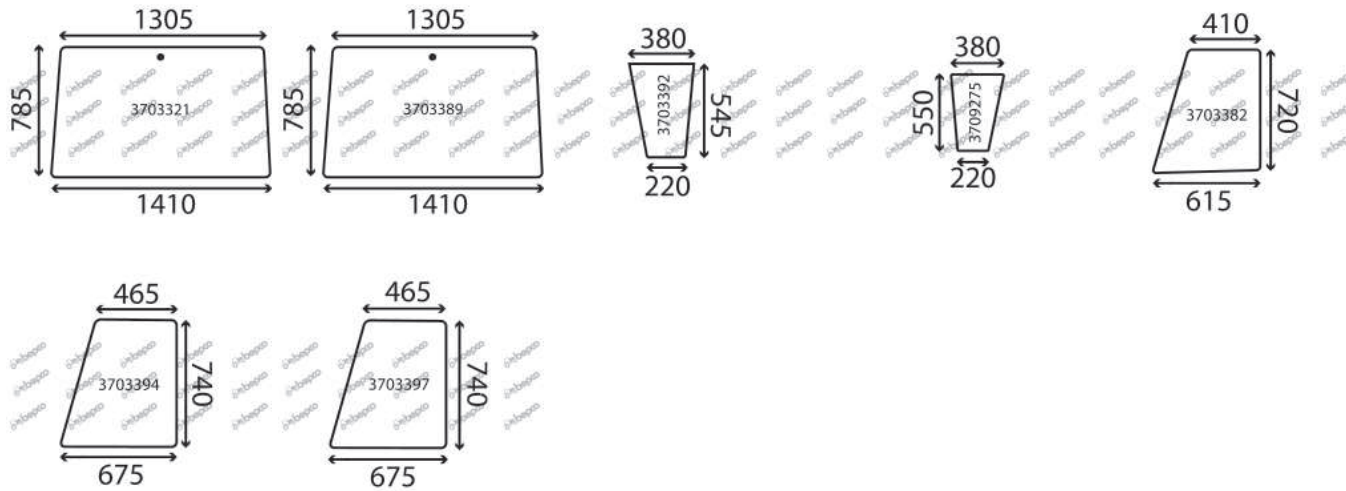

A=600 LS B=600 LSA C=610 LS D=610 LSA E=611 LS F=611 LSA G=612 LS H=612 LSA I=614 LS J=614 LSA K=615 LS L=615 LSA

DESCRIPTION	GLASSINTER REFERENCE	BEPKO REFERENCE	OEM REFERENCE	TYPE OF MACHINE	NOTE
OPENING FRONT WINDOW GREEN GAS STRUT	3703321 V3701	22/4000-126T B91454	385500350050 X800420489000	A B C D E F G H I J K L A B C D E F G H I J K L	1 DOOR AND 2 DOORS L605
OPENING FRONT WINDOW CLEAR GAS STRUT	3703389 V3701	22/4002-3 B91454	275500210100 X800420489000	A B C D E F G H I J K L A B C D E F G H I J K L	1 DOOR AND 2 DOORS L605
LOWER FRONT CLEAR	3703392	22/4012-17A	281500190040	A B C D E F G H I J K L	1 DOOR AND 2 DOORS
LOWER FRONT GREEN	3709275	22/4000-129T	385500350040	A B C D E F G H I J K L	2 DOORS
TOP DOOR GREEN GAS STRUT	3703382 V3706	22/4020-133T B95962	385500350020 X800420491000	A B C D E F G H I J K L A B C D E F G H I J K L	2 DOORS 2 DOORS
TOP DOOR CLEAR GAS STRUT	3703394 V3729	22/4022-33 B95967	275500210340 X800420414000	A B C D E F G H I J K L A B C D E F G H I J K L	1 DOOR AND 2 DOORS
TOP DOOR GREEN GAS STRUT	3703397 V3729	22/4020-132T B95967	281500351050 X800420414000	A B C D E F G H I J K L A B C D E F G H I J K L	1 DOOR AND 2 DOORS