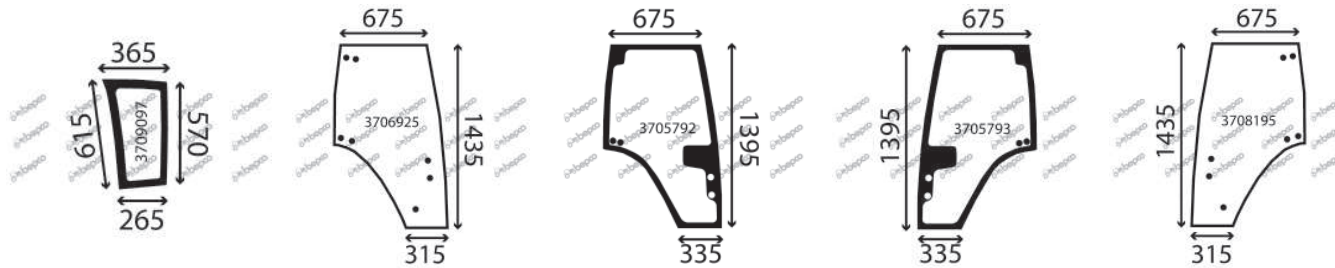

A=916 FAVORIT VARIO B=918 FAVORIT VARIO C=920 FAVORIT VARIO D=924 FAVORIT VARIO E=926 FAVORIT VARIO

DESCRIPTION	GLASSINTER REFERENCE	BEPKO REFERENCE	OEM REFERENCE	TYPE OF MACHINE	NOTE
LH LOWER FRONT GREEN	3709097	22/4000-134T	916811040061	A B C D E	
GLUE KIT - 310ML CARTRIDGE	AP11002	70/4110-21		A B C D E	
RH DOOR GREEN CURVED	3706925	22/4038-37T	117810030020	A B C D E	
GAS STRUT	V3702	B96013	H816810030500	A B C D E	
RH DOOR GREEN CURVED	3705792	22/4038-36T	H816810030340	A B C D E	
GLUE KIT - 310ML CARTRIDGE	AP11002	70/4110-21		A B C D E	
GAS STRUT	V3702	B96013	H816810030500	A B C D E	
LH DOOR GREEN CURVED	3705793	22/4039-36T	H816810030330	A B C D E	
GLUE KIT - 310ML CARTRIDGE	AP11002	70/4110-21		A B C D E	
GAS STRUT	V3702	B96013	H816810030500	A B C D E	
LH DOOR GREEN CURVED	3708195	22/4039-37T	117810030010	A B C D E	
GAS STRUT	V3702	B96013	H816810030500	A B C D E