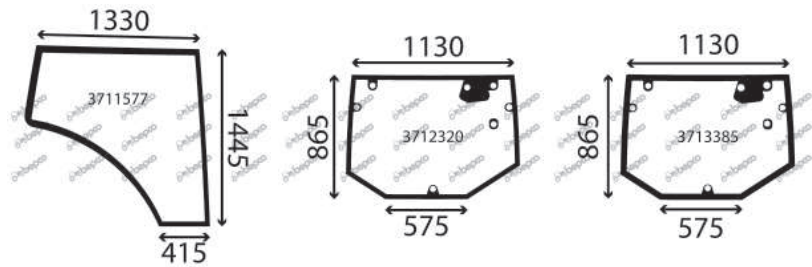

A=927 S4 B=927 NA S4 C=930 S4 D=930 NA S4 E=933 S4 F=933 NA S4 G=936 S4 H=936 NA S4 I=939 S4 J=939 NA S4

DESCRIPTION	GLASSINTER REFERENCE	BEPKO REFERENCE	OEM REFERENCE	TYPE OF MACHINE	NOTE
RH PANEL GREEN CURVED	3711577	B40126	931812041050	A B C D E F G H I J	
REAR WINDOW GREEN CURVED	3712320	B40127	931812051010	A B C D E F G H I J	
GAS STRUT	V3742	B98907	H931812051100	A B C D E F G H I J	
HEATING REAR WINDOW GREEN CURVED	3713385	B98906	931812051020	A B C D E F G H I J	
GAS STRUT	V3742	B98907	H931812051100	A B C D E F G H I J