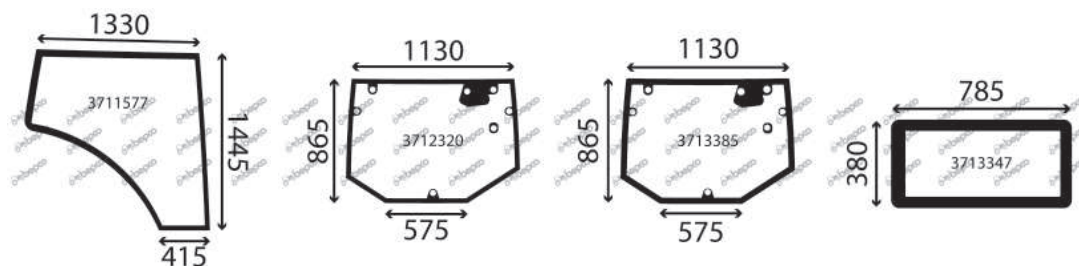

A=819 VARIO SCR B=819 NA VARIO SCR C=822 VARIO SCR D=822 NA VARIO SCR E=824 VARIO SCR F=824 NA VARIO SCR G=826 VARIO SCR H=826 NA VARIO SCR I=828 VARIO SCR
J=828 NA VARIO SCR

DESCRIPTION	GLASSINTER REFERENCE	BEPKO REFERENCE	OEM REFERENCE	TYPE OF MACHINE	NOTE
RH PANEL GREEN CURVED	3711577	B40126	931812041050	A B C D E F G H I J	
REAR WINDOW GREEN CURVED	3712320	B40127	931812051010	A B C D E F G H I J	
GAS STRUT	V3742	B98907	H931812051100	A B C D E F G H I J	
HEATING REAR WINDOW GREEN CURVED	3713385	B98906	931812051020	A B C D E F G H I J	
GAS STRUT	V3742	B98907	H931812051100	A B C D E F G H I J	
LOWER REAR GREEN	3713347	B40153	931812011660	A B C D E F G H I J	
GLUE KIT - 310ML CARTRIDGE	AP11002	70/4110-21		A B C D E F G H I J