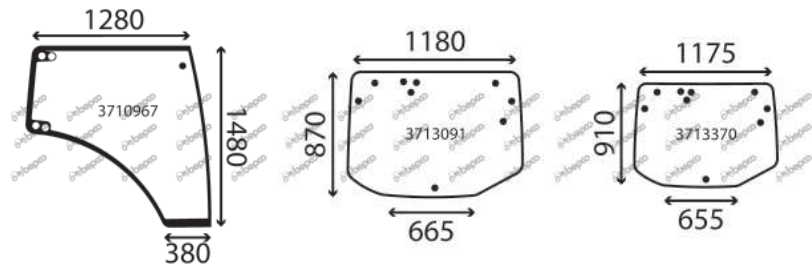

A=714 SCR B=714 NA SCR C=716 SCR D=716 NA SCR E=718 SCR F=718 NA SCR G=720 SCR H=720 NA SCR I=722 SCR J=722 NA SCR K=724 SCR L=724 NA SCR

DESCRIPTION	GLASSINTER REFERENCE	BEPKO REFERENCE	OEM REFERENCE	TYPE OF MACHINE	NOTE
RH PANEL GREEN CURVED	3710967	B94685	737812045051	A B C D E F G H I J K L	
REAR WINDOW GREEN CURVED	3713091	B95058	737812050080	A B C D E F G H I J K L	
GAS STRUT	V3742	B98907	H931812051100	A B C D E F G H I J K L	
HEATING REAR WINDOW GREEN CURVED	3713370	B98905	737812050090	A B C D E F G H I J K L	
GAS STRUT	V3742	B98907	H931812051100	A B C D E F G H I J K L